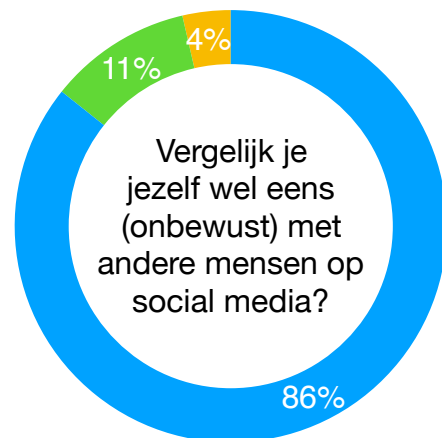

EJR Jongerenpanel - November 2019

Dit zijn de resultaten van het jongerenpanel over prestatiedruk. Dit is het meest opvallende resultaat¹: meer dan de helft van de jongeren weet niet waar ze terecht kunnen met vragen of problemen over prestatiedruk.

Wij gaan daarom kijken hoe we de naamsbekendheid en bereikbaarheid van jeugdhulporganisaties kunnen verbeteren. Voor veel problemen kun je namelijk terecht bij een organisatie van de gemeente.

Vind je het leuk om hierover mee te denken of mee te praten? Kom dan gerust naar een van onze vergaderingen! De eerste vergadering van 2020 is op woensdag 8 januari om 19:30 in het gemeentehuis.

Meer weten? Kijk op onze website: www.ermelosejongerenraad.nl

● Ja ● Nee ● Soms ● Ja ● Nee ● Anders